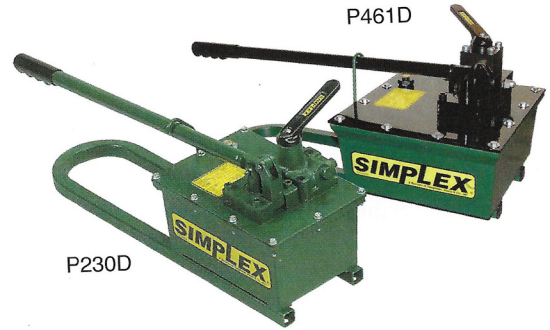

C. H. BULL COMPANY

RENTAL

HAND PUMPS

Model	oil capacity	weight	qty
P22	20	10	1
P41	40	13	8
P59	45	15	3
P55	47	16	3
P392	55	9	1
P80	134	23	10
P157	137	27	5
P462	460	58	4
P464	460	58	7